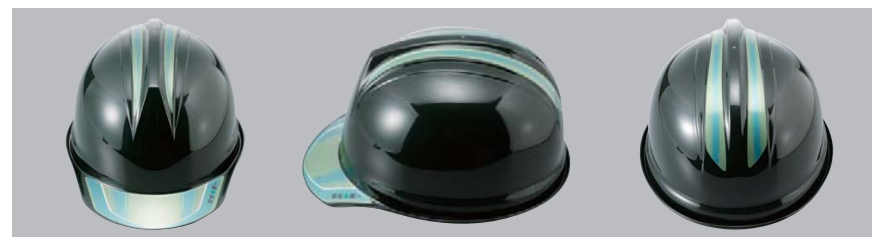

SS-12MEステッカー ※SS-12型&SS-12H型専用ステッカー

¥1,800- [取扱価格]

※価格はシール及び加工作業代の価格です。ヘルメット本体の価格は含まれません。
※シールのみの販売もいたします。
※写真、カラー見本は印刷のため実物とは異なります。