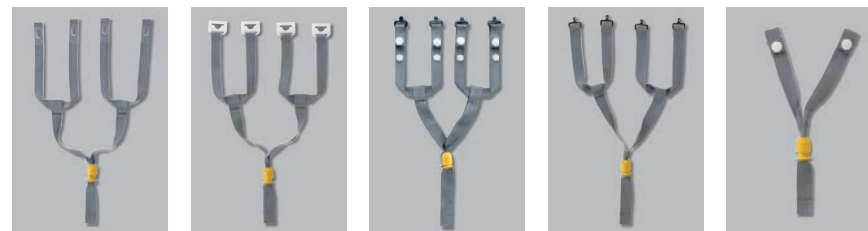

NSPワンタッチあご紐(太)

¥1,000- [取扱価格]
●バックル / NSP-100 ●色 / 黒、グレー

バックバンド(背バンド)

ホック式背バンド

¥300- [取扱価格]
●色 / グレー
※ホック式背バンドは現在ご使用のヘルメットに取付できません。

ビニールあご紐(細) 各種

¥700- [取扱価格]
¥800- [取扱価格] / 50mmロングタイプ
●幅 / 12mm ●色 / ブルー(上)、スモーク(中)、クリアー(下)

ビニールあご紐S式ワンタッチ各種

¥800- [取扱価格]
¥900- [取扱価格] / 50mmロングタイプ
●幅 / 13.5mm ●色 / ブルー(上)、スモーク(中)、クリアー(下)

ビニールあご紐(太)

¥800- [取扱価格]
●幅 / 19mm ●色 / クリアー

縫製式背バンド(受注生産品)

¥700- [取扱価格]
●色 / 紺、黒、グレー
※縫製式背バンドは、当社製品に限り受注生産となります。
また、ご注文の際は、ご使用のヘルメットの型番をご指定ください。

親子式あご紐

親子式あご紐
S式

¥450- [取扱価格]

●適応ヘルメット
SS-11型 SS-77型
SS-55-1型 SS-55-2型
SP型 EM-5型
EM-8型 EM-6型
FM-6型 MP型
FS-6型 SD型
SM型
●色 / グレー

親子式あご紐
EP式

¥450- [取扱価格]

●適応ヘルメット
EH型
●色 / グレー

親子式あご紐
S-8W式

¥600- [取扱価格]

●適応ヘルメット
SS-01型 SS-02型
SS-23V型 SS-19V型
SS-19型 SS-15型
SS-12(H)型 SS-88-1N型
SS-13型
SS-18V型 SS-16V型
SS-88-2型 SS-88-3型
●色 / グレー

親子式あご紐
S-8 縫製式

¥500- [取扱価格]

S-8L 縫製式

¥600- [取扱価格]

●適応ヘルメット
SS-01型 SS-02型
SS-23V型 SS-19V型
SS-19型 SS-15型
SS-12(H)型 SS-88-1N型
SS-13型
SS-18V型 SS-16V型
SS-88-2型 SS-88-3型
●色 / グレー