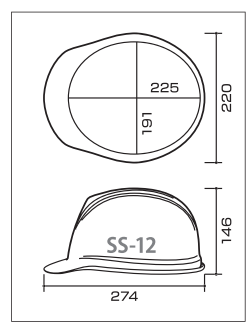

SS-12型

センターリブがポイントの電気用スタンダードモデル。

SS-12型T式R

¥4,400- [税抜価格]

製品仕様

- ABS樹脂
- 飛来落下物
- 電気用
- ラチェット式
- タオロバンド

●着サイズ/最大60cm ●完成重量/340g ●S式ワンタッチあご紐、S-8W耳紐標準仕様/グレー
 ※完成品重量は標準重量ですので若干の誤差があります。
 厚生労働省検定合格番号 ●飛来落下物用/TH1931 ●電気用7,000V以下/TF506

SS-12型T-P式R

¥4,900- [税抜価格]

製品仕様

- ABS樹脂
- 飛来落下物
- 墜落時保護
- 電気用
- バンド付
- ラチェット式
- タオロバンド

●着サイズ/最大60cm ●完成重量/370g ●S式ワンタッチあご紐、S-8W耳紐標準仕様/グレー
 ※完成品重量は標準重量ですので若干の誤差があります。
 厚生労働省検定合格番号 ●飛来落下物用/TH1932 ●墜落時保護用/TH1933 ●電気用7,000V以下/TF506

Color Variation

New Color

※カラー見本は印刷のため実物とは多少異なります。

SS-12型寸法図

SS-12R内装
●ラチェット式調整

SS-12R内装
●ラチェット式調整
●スチロール

S-12スチロール
¥1,000- [税抜価格]